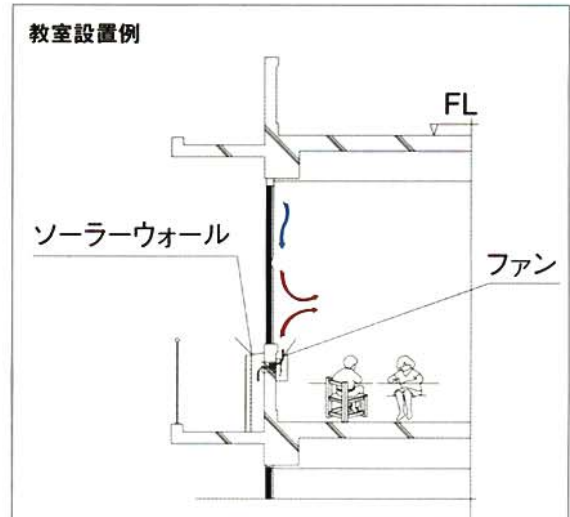

優良学校施設部品推奨品

—太陽熱を暖房に活用するシステム—

学校用

ソーラーウォール

* 製品名を「ソーラーこはるび」になりました。

ソーラーウォールは、建物南外壁面に設置することにより、太陽熱を効率よく集熱します。この暖められた空気を室内に導入することで、教室内の換気（外気の導入）と暖房の補助が行えます。

導入による効果

- 教室内の換気が行えます。
  換気が不十分となりがちな暖房時（冬季）にも確実な換気が行えます。
  換気のため導入される外気によるコールドドラフトを和げることができます。
- 暖房時の省エネルギーとCO₂削減による地球温暖化防止に貢献します。

（注）暖房が不要な期間（夏季）は運転を中止します。

なお、ソーラーウォールの設置壁面では断熱効果による冷房負荷の低減が期待できます。

（注）大気汚染のひどい地域では長期間の使用によるパネルの汚れが生ずることがありますが、清掃は容易に行えますのでご相談ください。

お問合せ先：（株）ロゴシステムズ TEL:03-5484-5961