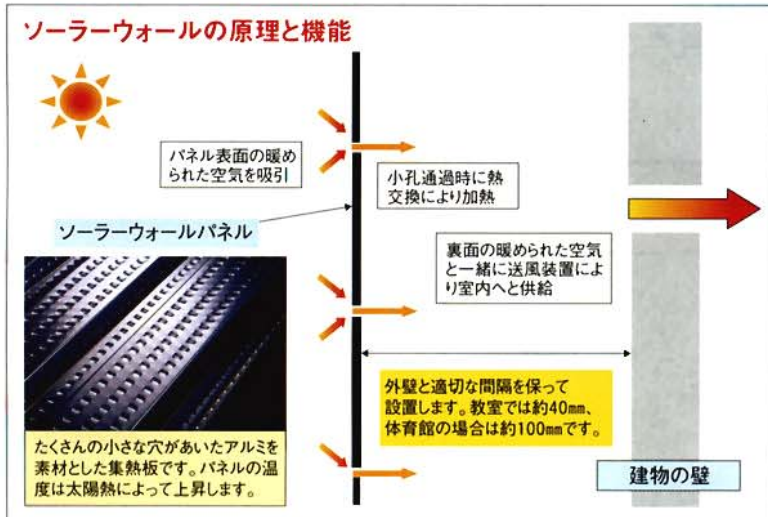

優良学校施設部品推奨品

—太陽熱を暖房に活用するシステム—

学校用

ソーラーウォール

* 製品名を「ソーラーこはるび」になりました。

ソーラーウォールは、建物南外壁面に設置することにより、太陽熱を効率よく集熱します。この暖められた空気を室内に導入することで、教室内の換気（外気の導入）と暖房の補助が行えます。

導入による効果

- 教室内の換気が行えます。
換気が不十分となりがちな暖房時（冬季）にも確実な換気が行えます。
換気のため導入される外気によるコールドドラフトを和げることができます。
- 暖房時の省エネルギーとCO₂削減による地球温暖化防止に貢献します。

（注）暖房が不要な期間（夏季）は運転を中止します。

なお、ソーラーウォールの設置壁面では断熱効果による冷房負荷の低減が期待できます。

（注）大気汚染のひどい地域では長期間の使用によるパネルの汚れが生ずることがありますが、清掃は容易に行えますのでご相談ください。

お問合せ先：（株）ロゴシステムズ TEL:03-5484-5961

優良学校施設部品推奨事業および推奨品の一覧

学校施設に用いる部品・部材には、子どもたちの活発な動きに耐えらると共に、安全性に優れた製品が要求されます。「優良学校施設部品推奨事業」では、学校用として有用な部品・部材について、現状調査・所要品質水準の検討を行い、製品および必要に応じて製造工場の品質管理について審査し、適合したものを推奨品として登録しています。推奨品は3年ごとに更新審査を行い、品質の維持を図ると共に、性能基準についても時代の要請に合わせて改訂が行われます。平成17年10月新たに、「学校用ソーラーウォール」が登録され、現在登録されている製品は以下のとおりです。なお、協会のホームページ (<http://www.rief.or.jp/>) も参考にしてください。