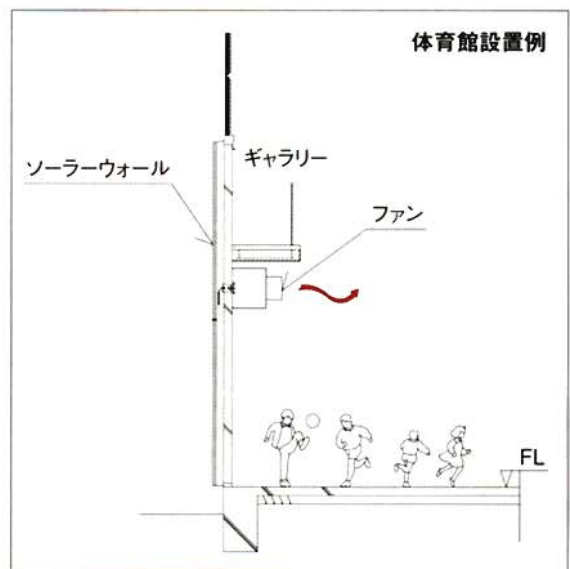

優良学校施設部品推奨品

—太陽熱を暖房に活用するシステム—

学校用

ソーラーウォール

* 製品名を「ソーラーこはるび」になりました。

ソーラーウォールは、建物南外壁面に設置することにより、太陽熱を効率よく集熱します。この暖められた空気を室内に導入することで、教室内の換気（外気の導入）と暖房の補助が行えます。

導入による効果

- 教室内の換気が行えます。
換気が不十分となりがちな暖房時（冬季）にも確実な換気が行えます。
換気のため導入される外気によるコールドドラフトを和げることができます。
- 暖房時の省エネルギーとCO₂削減による地球温暖化防止に貢献します。

（注）暖房が不要な期間（夏季）は運転を中止します。

なお、ソーラーウォールの設置壁面では断熱効果による冷房負荷の低減が期待できます。

（注）大気汚染のひどい地域では長期間の使用によるパネルの汚れが生ずることがありますが、清掃は容易に行えますのでご相談ください。

お問合せ先：（株）ロゴシステムズ TEL:03-5484-5961

優良学校施設部品推奨事業および推奨品の一覧

学校施設に用いる部品・部材には、子どもたちの活発な動きに耐えらると共に、安全性に優れた製品が要求されます。「優良学校施設部品推奨事業」では、学校用として有用な部品・部材について、現状調査・所要品質水準の検討を行い、製品および必要に応じて製造工場の品質管理について審査し、適合したものを推奨品として登録しています。推奨品は3年ごとに更新審査を行い、品質の維持を図ると共に、性能基準についても時代の要請に合わせて改訂が行われます。平成17年10月新たに、「学校用ソーラーウォール」が登録され、現在登録されている製品は以下のとおりです。なお、協会のホームページ (<http://www.rief.or.jp/>) も参考にしてください。